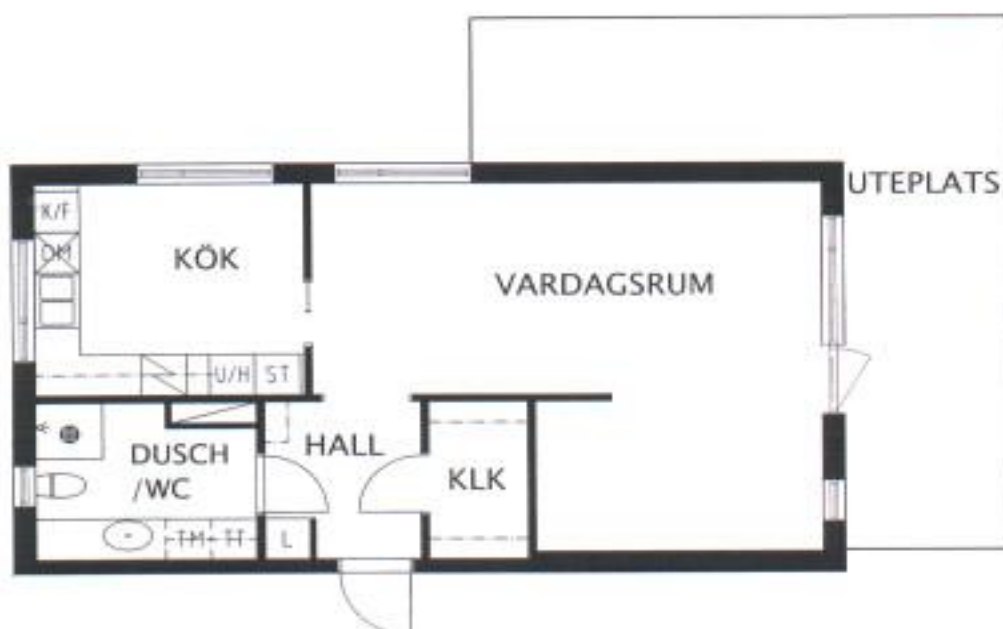

## BOFAKTA

Lägenhet  
24B-22

Storlek:  
1 RoK  
57m<sup>2</sup>

Förklaringar:

13A-31

Anger lägenhet  
Anger plan  
Anger entré

-  ST Städskåp
-  K/F Kyl/Frys
-  G Garderob
-  L Linneskåp
-  U/H Ugn infälld i högskåp
-  Spishäll
-  Diskmaskin
-  Sk Utdr. skafferiskåp
-  T/F Plats för tvättpelare
-  TM Plats för tvättmaskin
-  TT Plats för torktumlare
-  Schakt

----- Alt. väggplacering  
- - - - - Alt. dörrplacering

KLK: Klädkammare  
FRD: Förråd

orienteringsfigur

  
**SENIORGÅRDEN**  
ETT JM-FÖRETAG

Rätt till ändringar förbehålles  
Juni 2002