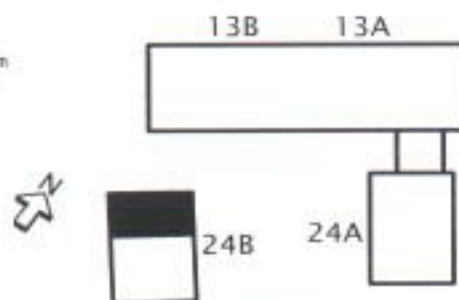

## BOFAKTA

Lägenhet  
24B-22

Storlek:  
1 RoK  
57m<sup>2</sup>

Förklaringar:

13A-31

Anger lägenhet  
Anger plan  
Anger entré

-  ST Städskåp
-  K/F Kyl/Frys
-  G Garderob
-  L Linneskåp
-  U/H Ugn infälld i högskåp
-  Spishäll
-  Diskmaskin
-  Sk Utdr. skafferiskåp
-  T/F Plats för tvättpelare
-  TM Plats för tvättmaskin
-  TT Plats för torktumlare
-  Schakt

----- Alt. väggplacering  
- - - - - Alt. dörrplacering

KLK: Klädkammare  
FRD: Förråd

orienteringsfigur

  
**SENIORGÅRDEN**  
ETT JM-FÖRETAG

Rätt till ändringar förbehålles  
Juni 2002