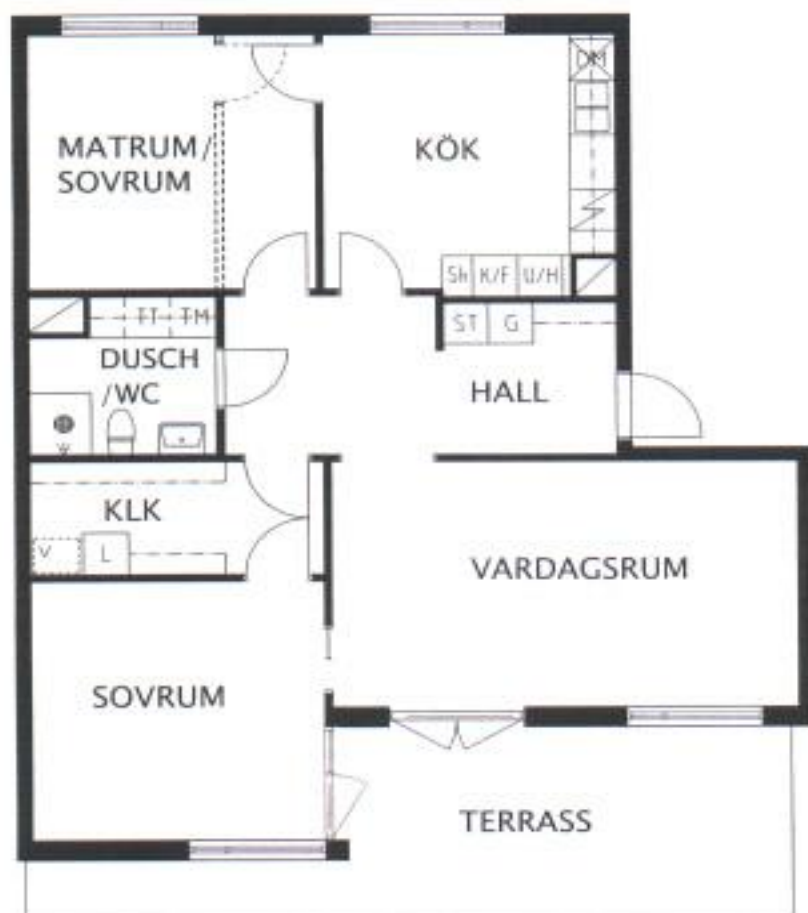

GRIMS GÅRD

Uppsala

BOFAKTA

Lägenhet
13A-72

Storlek:
3 RoK
92m²

Förklaringar:

13A-31

- ST Städskåp
- K/F Kyl/Frys
- G Garderob
- L Linneskåp
- U/H Ugn infälld i högskåp
- Spishäll
- Diskmaskin
- Sk Utdr. skafferiskåp
- I/I Plats för tvättpelare
- TM Plats för tvättmaskin
- TT Plats för torktumlare
- Schakt
- Alt. väggplacering
- Alt. dörrplacering
- KLK: Klädkammare
- FRD: Förråd
- Ventilationsaggregat på vägg