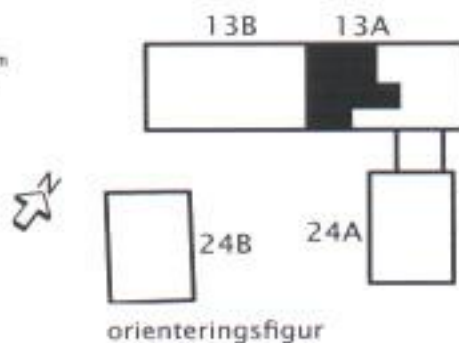

GRIMS GÅRD

Uppsala

BOFAKTA

Lägenhet
13A-72

Storlek:
3 RoK
92m²

Förklaringar:

13A-31

- ST Städskåp
- K/F Kyl/Frys
- G Garderob
- L Linneskåp
- U/H Ugn infälld i högskåp
- Spishäll
- Diskmaskin
- Sk Utdr. skafferiskåp
- I/I Plats för tvättpelare
- TM Plats för tvättmaskin
- TT Plats för torktumlare
- Schakt
- Alt. väggplacering
- Alt. dörrplacering
- KLK: Klädkammare
- FRD: Förråd
- Ventilationsaggregat på vägg